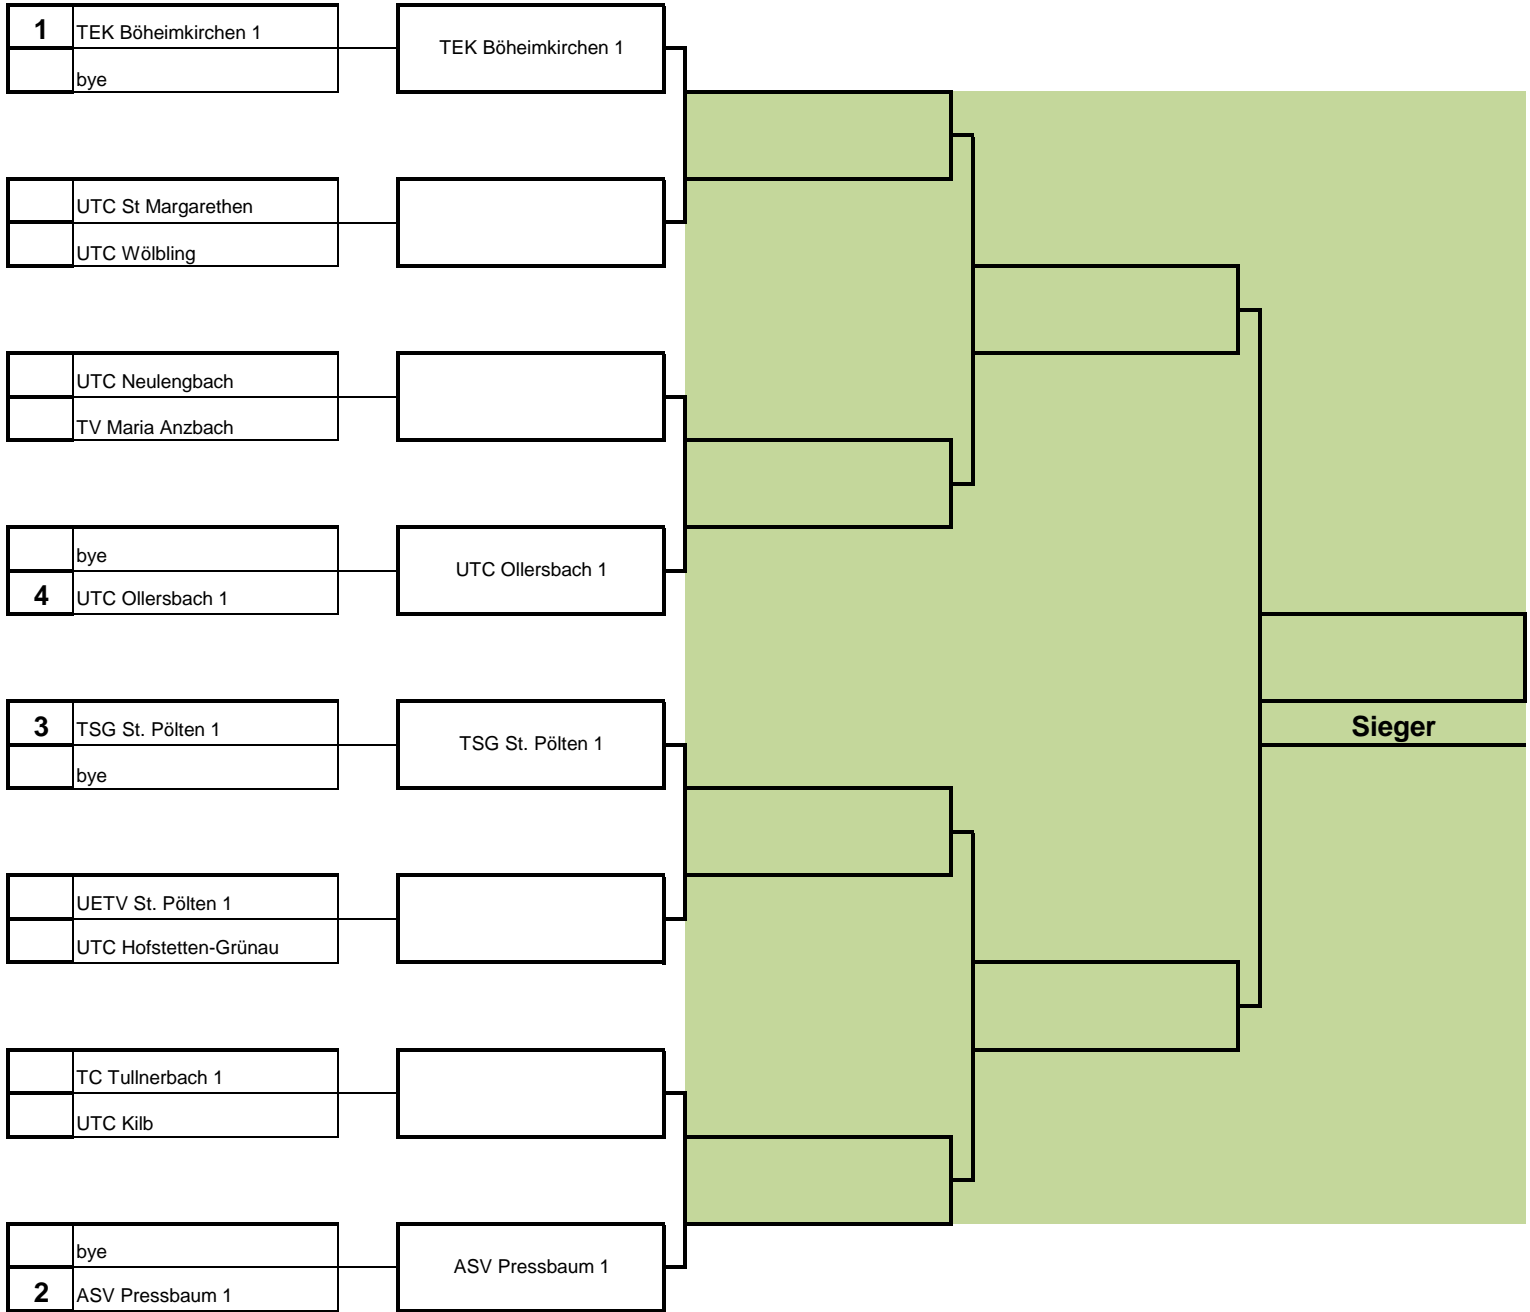

Kreiscup Herren 1 2020

Setzliste	
1	TEK Böheimkirchen 1
2	ASV Pressbaum 1
3	TSG St. Pölten 1
4	UTC Ollersbach