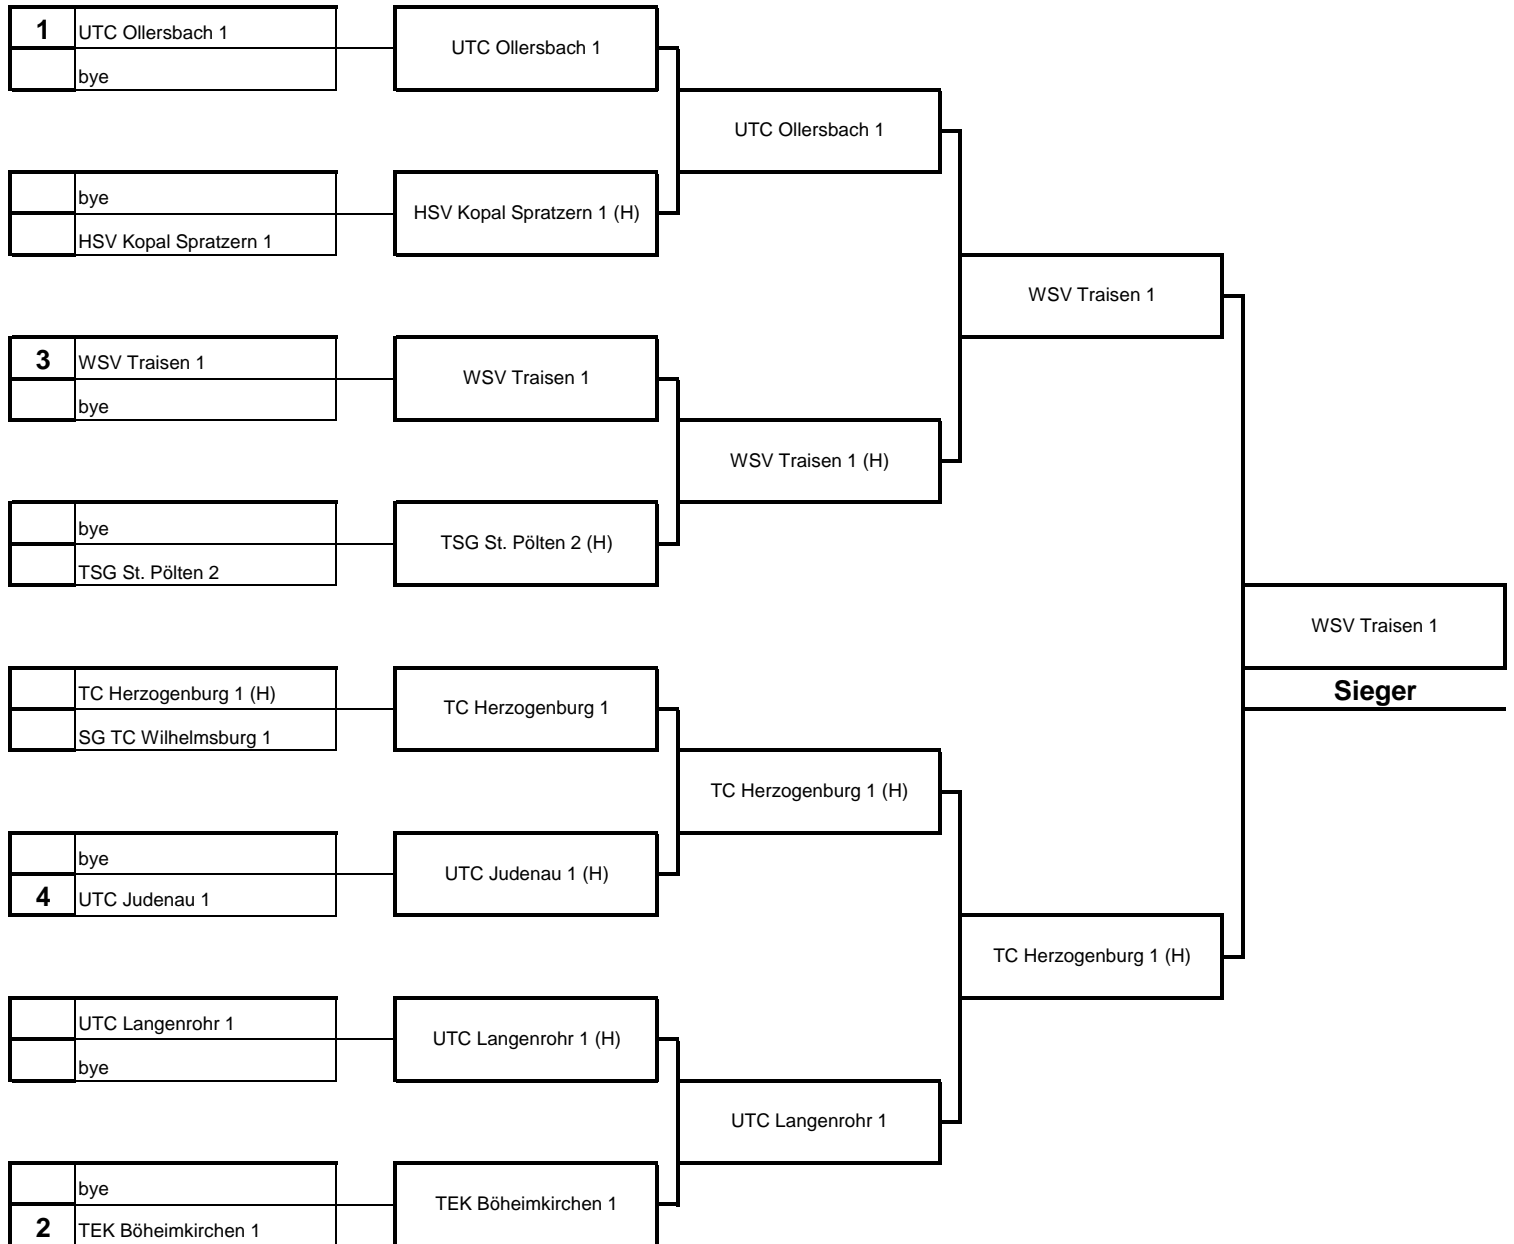

Kreiscup Damen 2017

01.05.2017, 10:00

29.07.2017, 14:00

12.08.2017, 14:00

26.08.2017, 14:00

Setzliste

Setzliste	
1	UTC Ollersbach 1
2	TEK Böheimkirchen 1
3	WSV Traisen 1
4	UTC Judenau 1