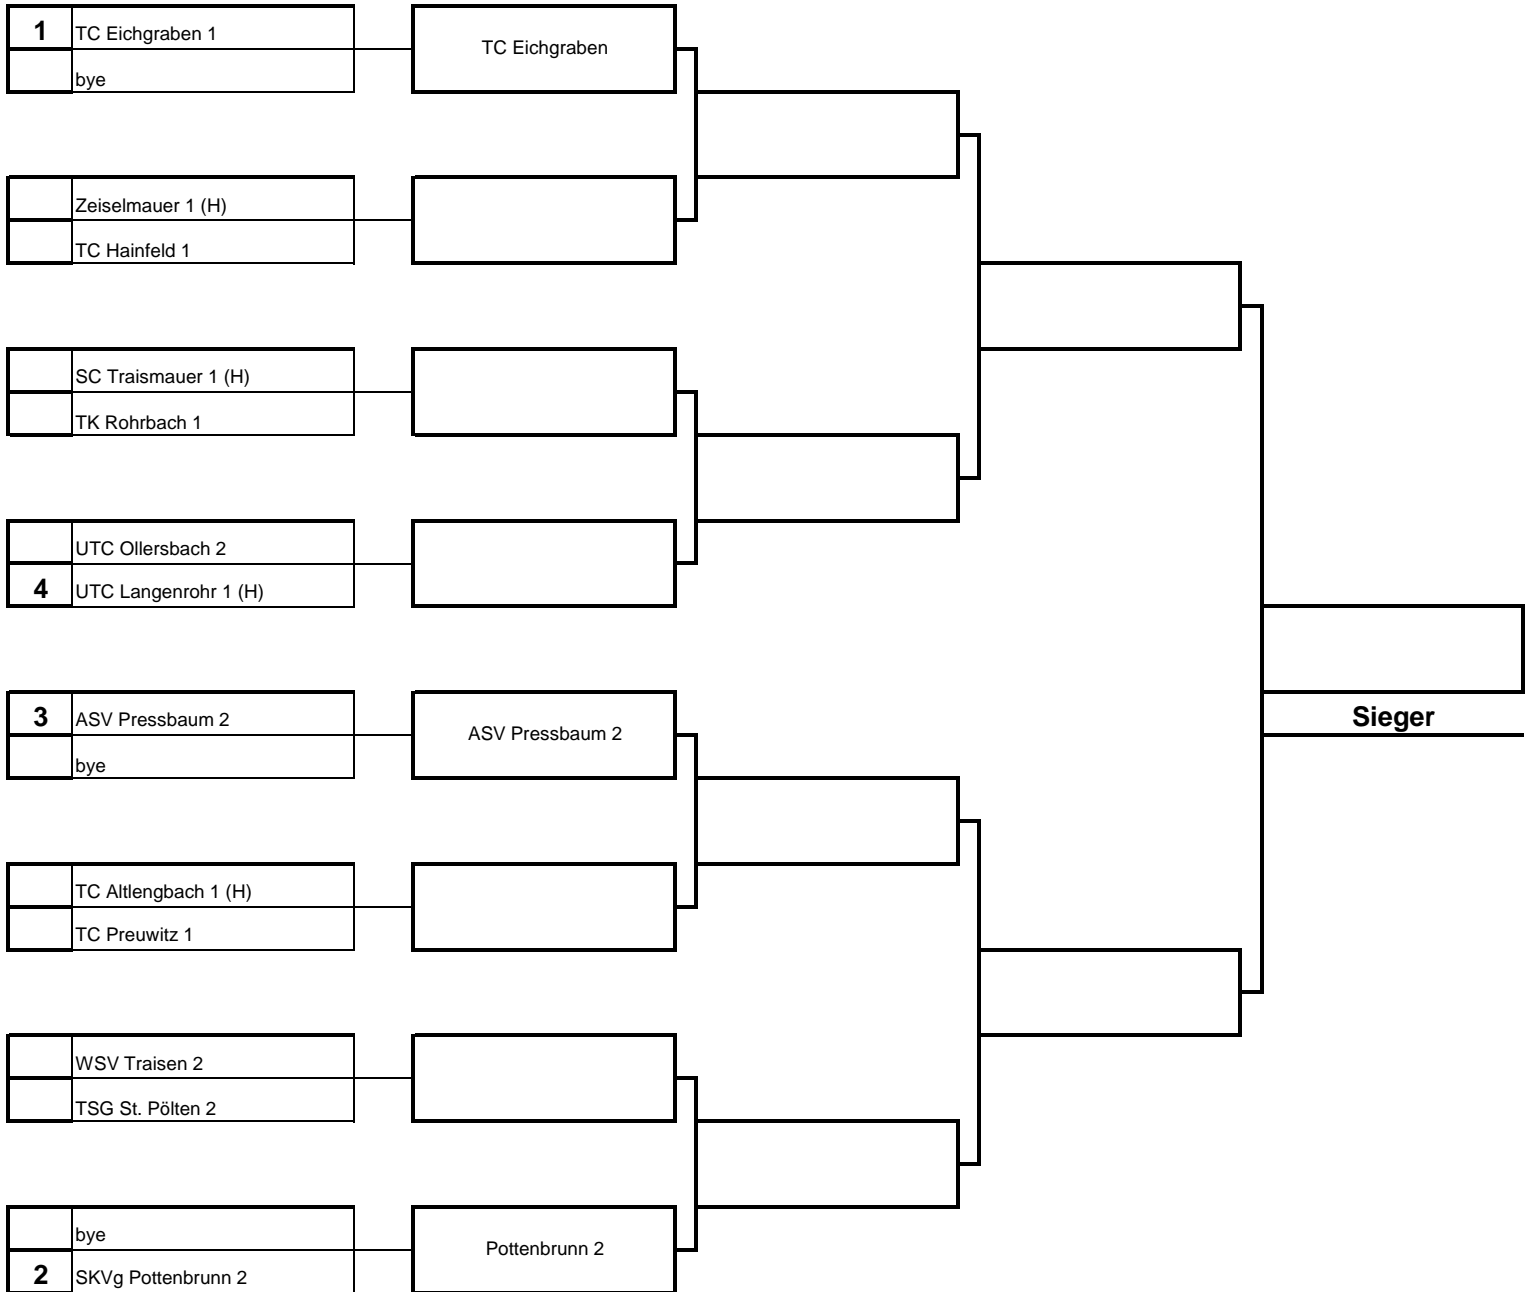

Kreiscup Damen 2022

Setzliste	
1	TC Eichgraben 1
2	SKVg Pottenbrunn 2
3	ASV Pressbaum 2
4	UTC Langenrohr 1