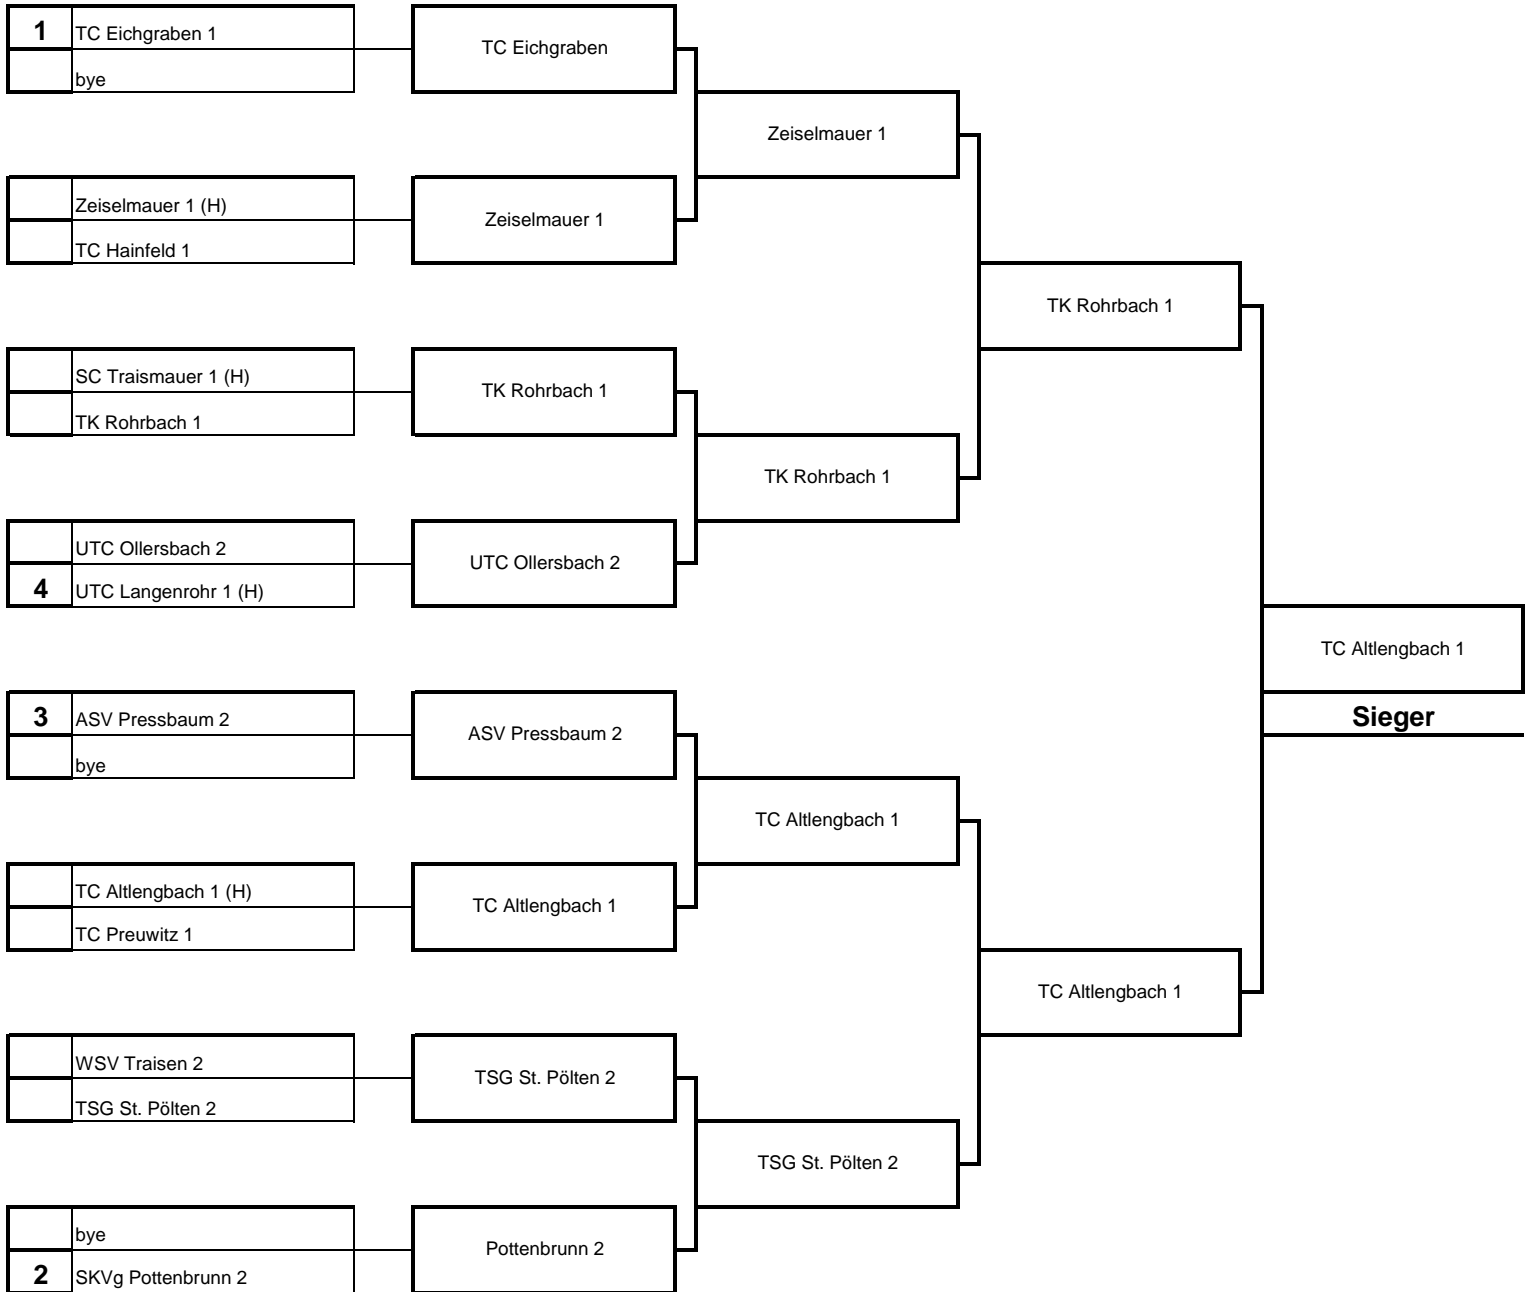

Kreiscup Damen 2022

Setzliste	
1	TC Eichgraben 1
2	SKVg Pottenbrunn 2
3	ASV Pressbaum 2
4	UTC Langenrohr 1