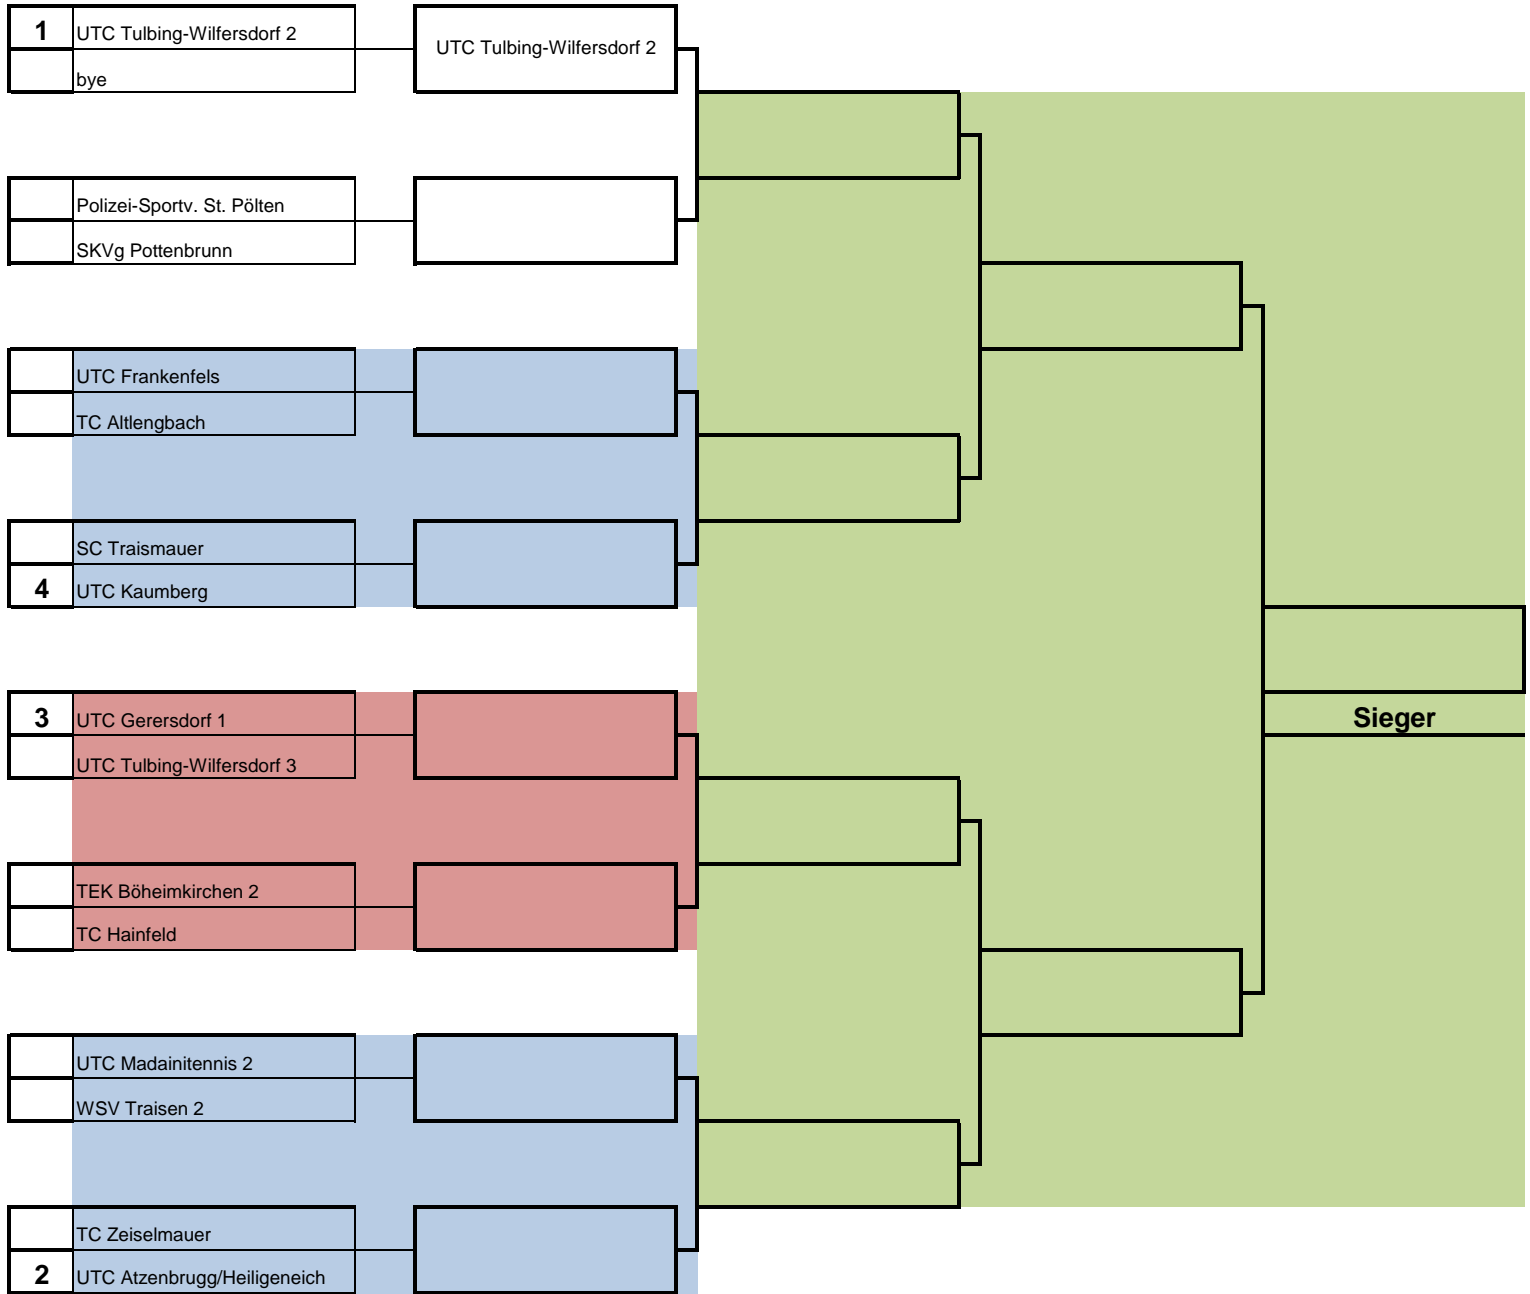

Kreiscup Damen 2 2020

Setzliste	
1	UTC Tulbing-Wilfersdorf 2
2	UTC Atzenbrugg/Heiligeneich
3	UTC Gerersdorf 1
4	UTC Kaumberg 1