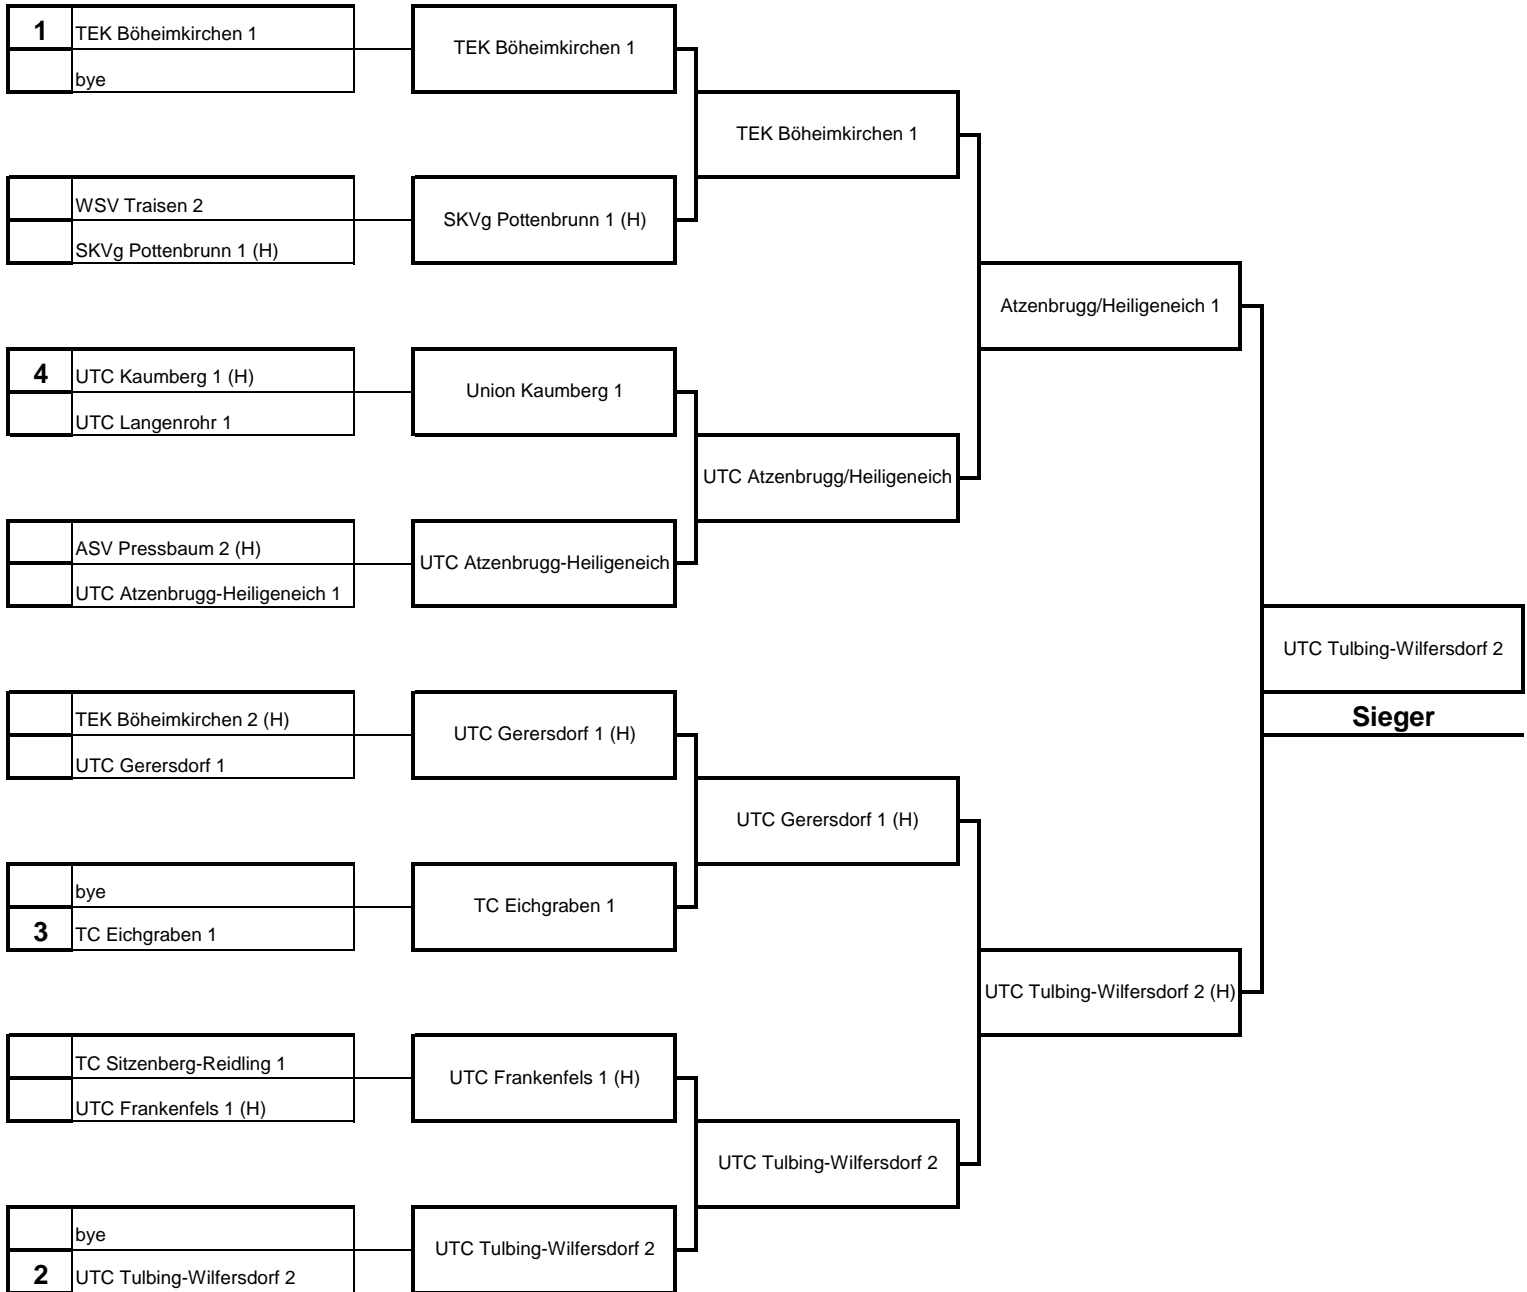

Kreiscup Damen 2019

Setzliste	
1	TEK Böheimkirchen 1
2	UTC Tulbing-Wilfersdorf 2
3	TC Eichgraben 1
4	UTC Kaumberg 1