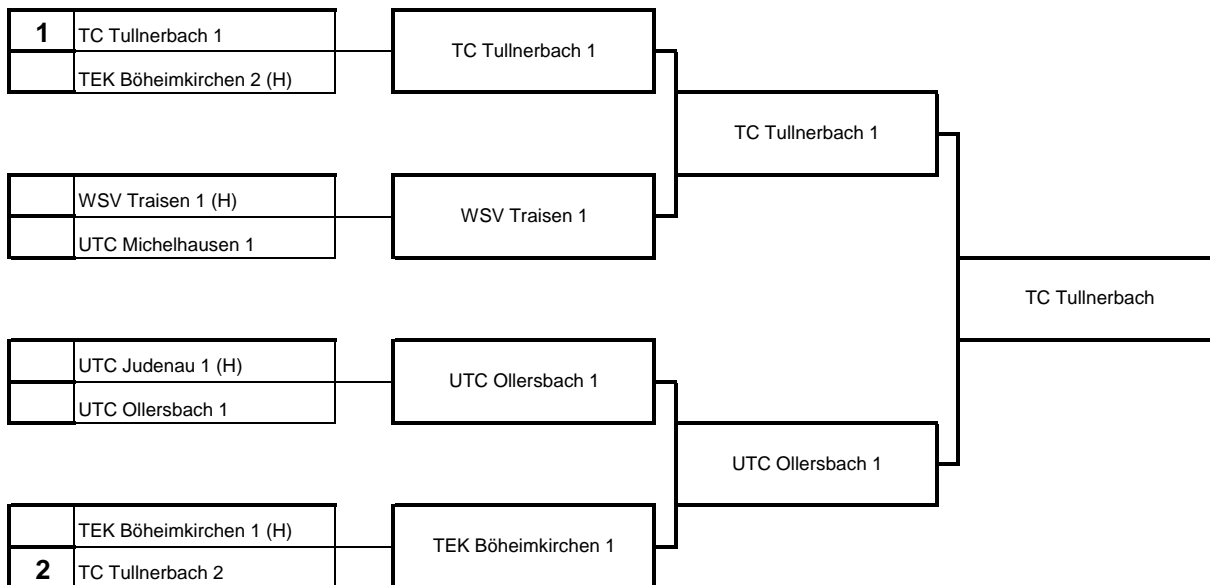

Kreiscup Damen 2016

05.05.2016, 10:00

13.08.2016, 14:00

27.08.2016, 14:00

Setzliste	
1	TC Tullnerbach 1
2	TC Tullnerbach 2