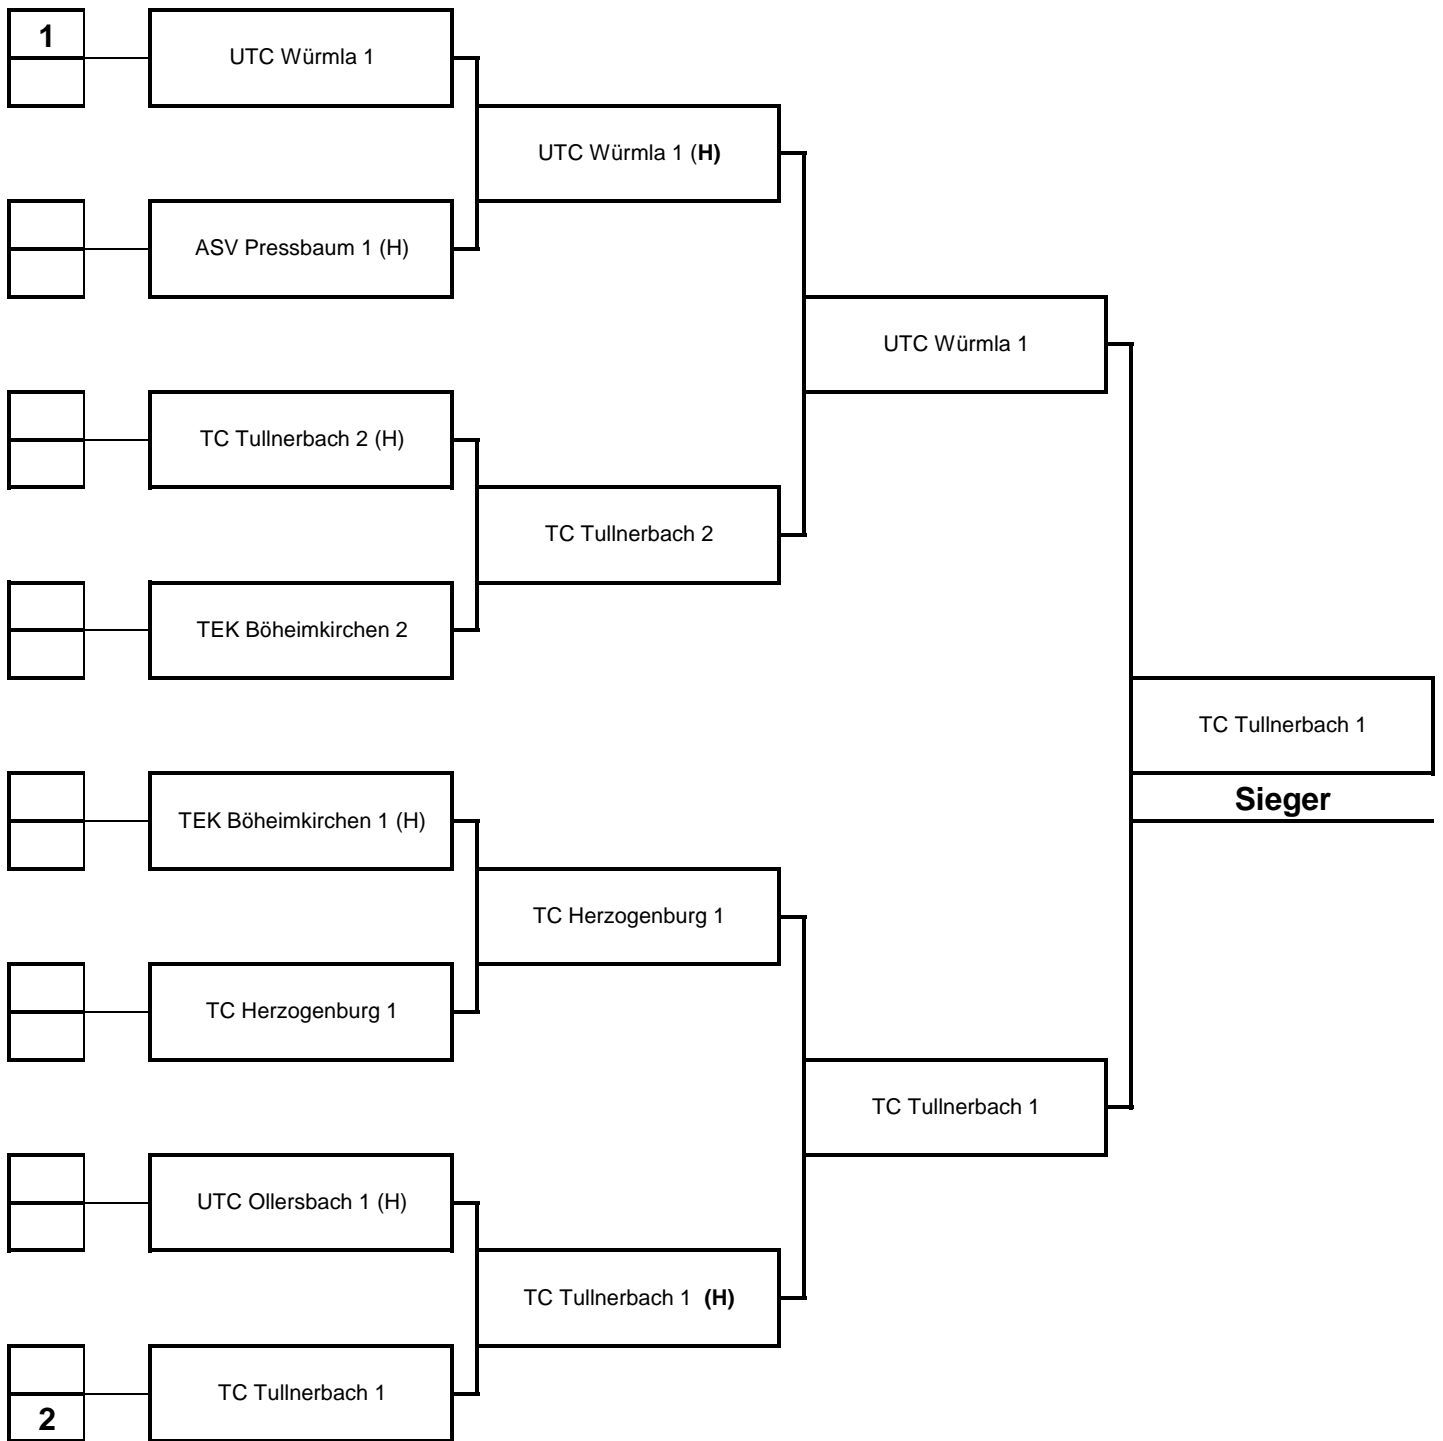

# Kreiscup Damen 2015

03.05.2015, 10:00

15.08.2015, 14:00

29.08.2015, 14:00

Setzliste	
1	UTC Würmla 1
2	TC Tullnerbach 1