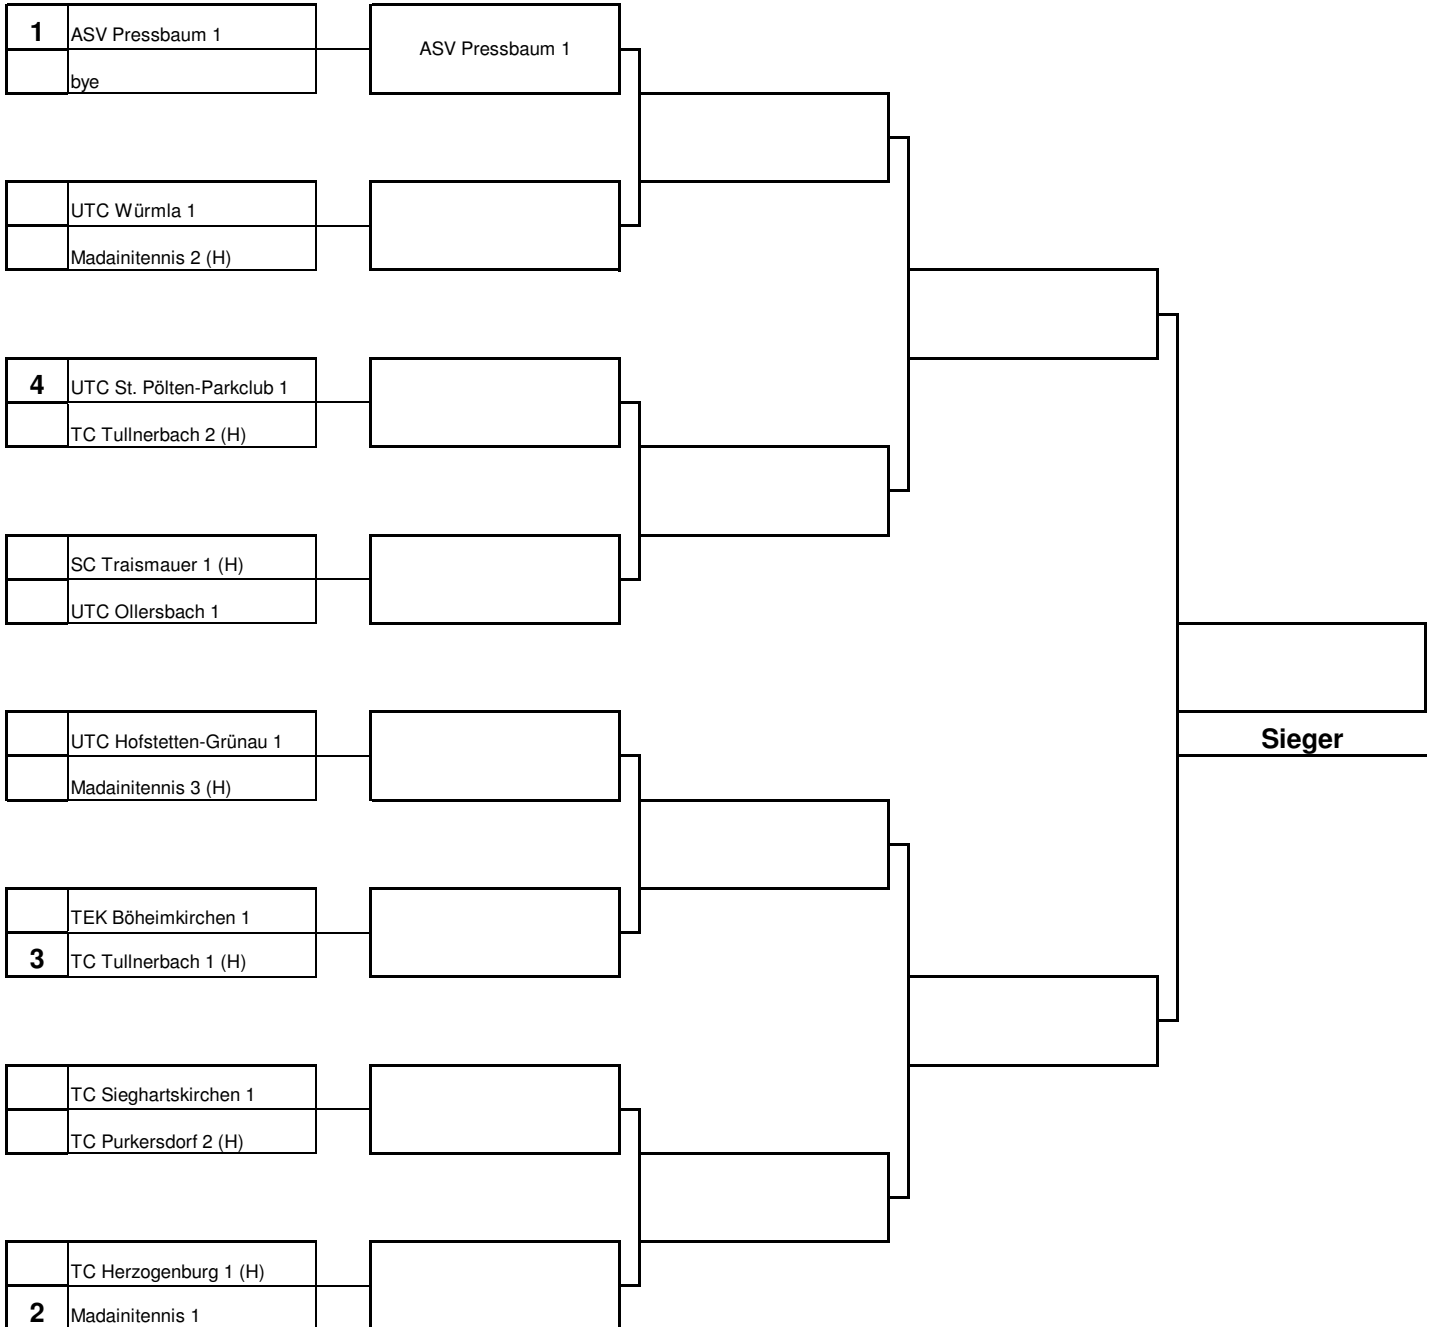

Kreiscup Damen

05.05.2012, 14:00

04.08.2012, 14:00

18.08.2012, 14:00

01.09.2012, 14:00

| Setzliste | |
|-----------|---------------------------|
| 1 | ASV Pressbaum 1 |
| 2 | Madainitennis 1 |
| 3 | TC Tullnerbach 1 |
| 4 | UTC St. Pölten-Parkclub 1 |