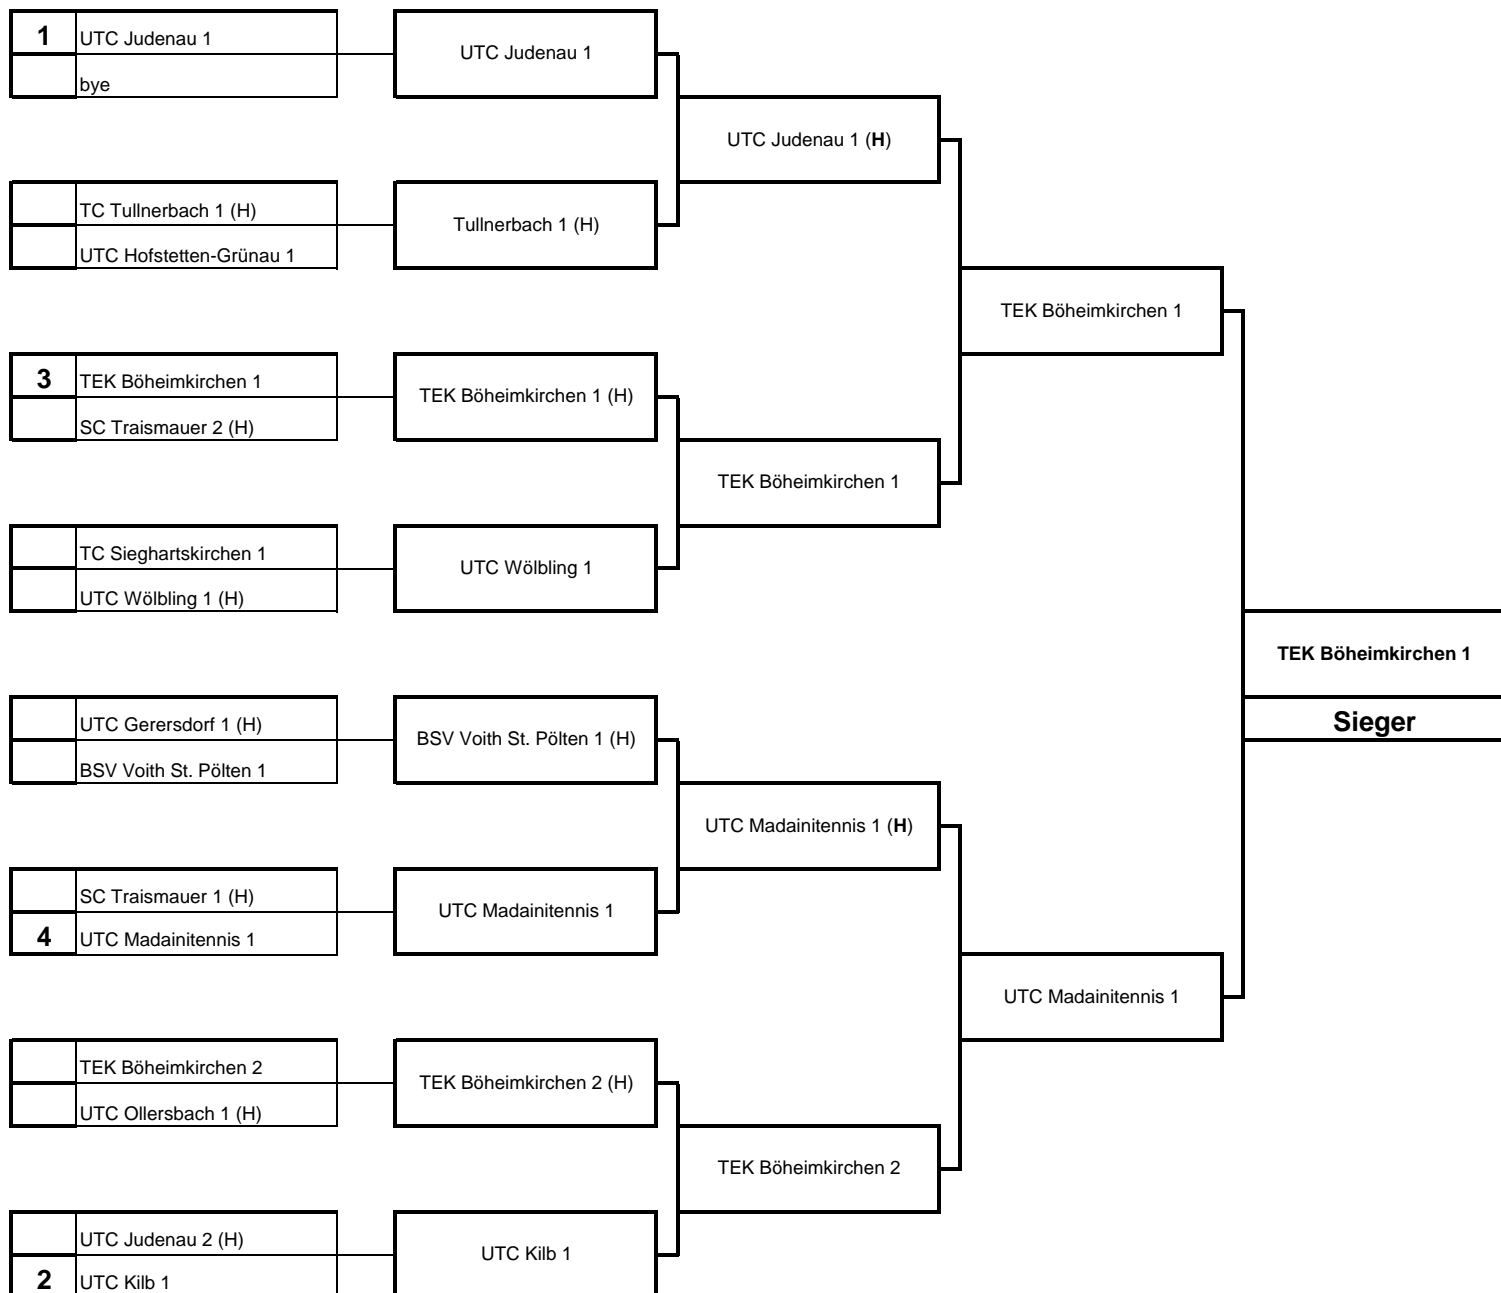

Kreiscup Herren 1 2013

04.05.2013, 14:00

03.08.2013, 14:00

17.08.2013, 14:00

31.08.2013, 14:00

Setzliste	
1	UTC Judenau 1
2	UTC Kilb 1
3	TEK Böhheimkirchen 1
4	UTC Madainitennis 1