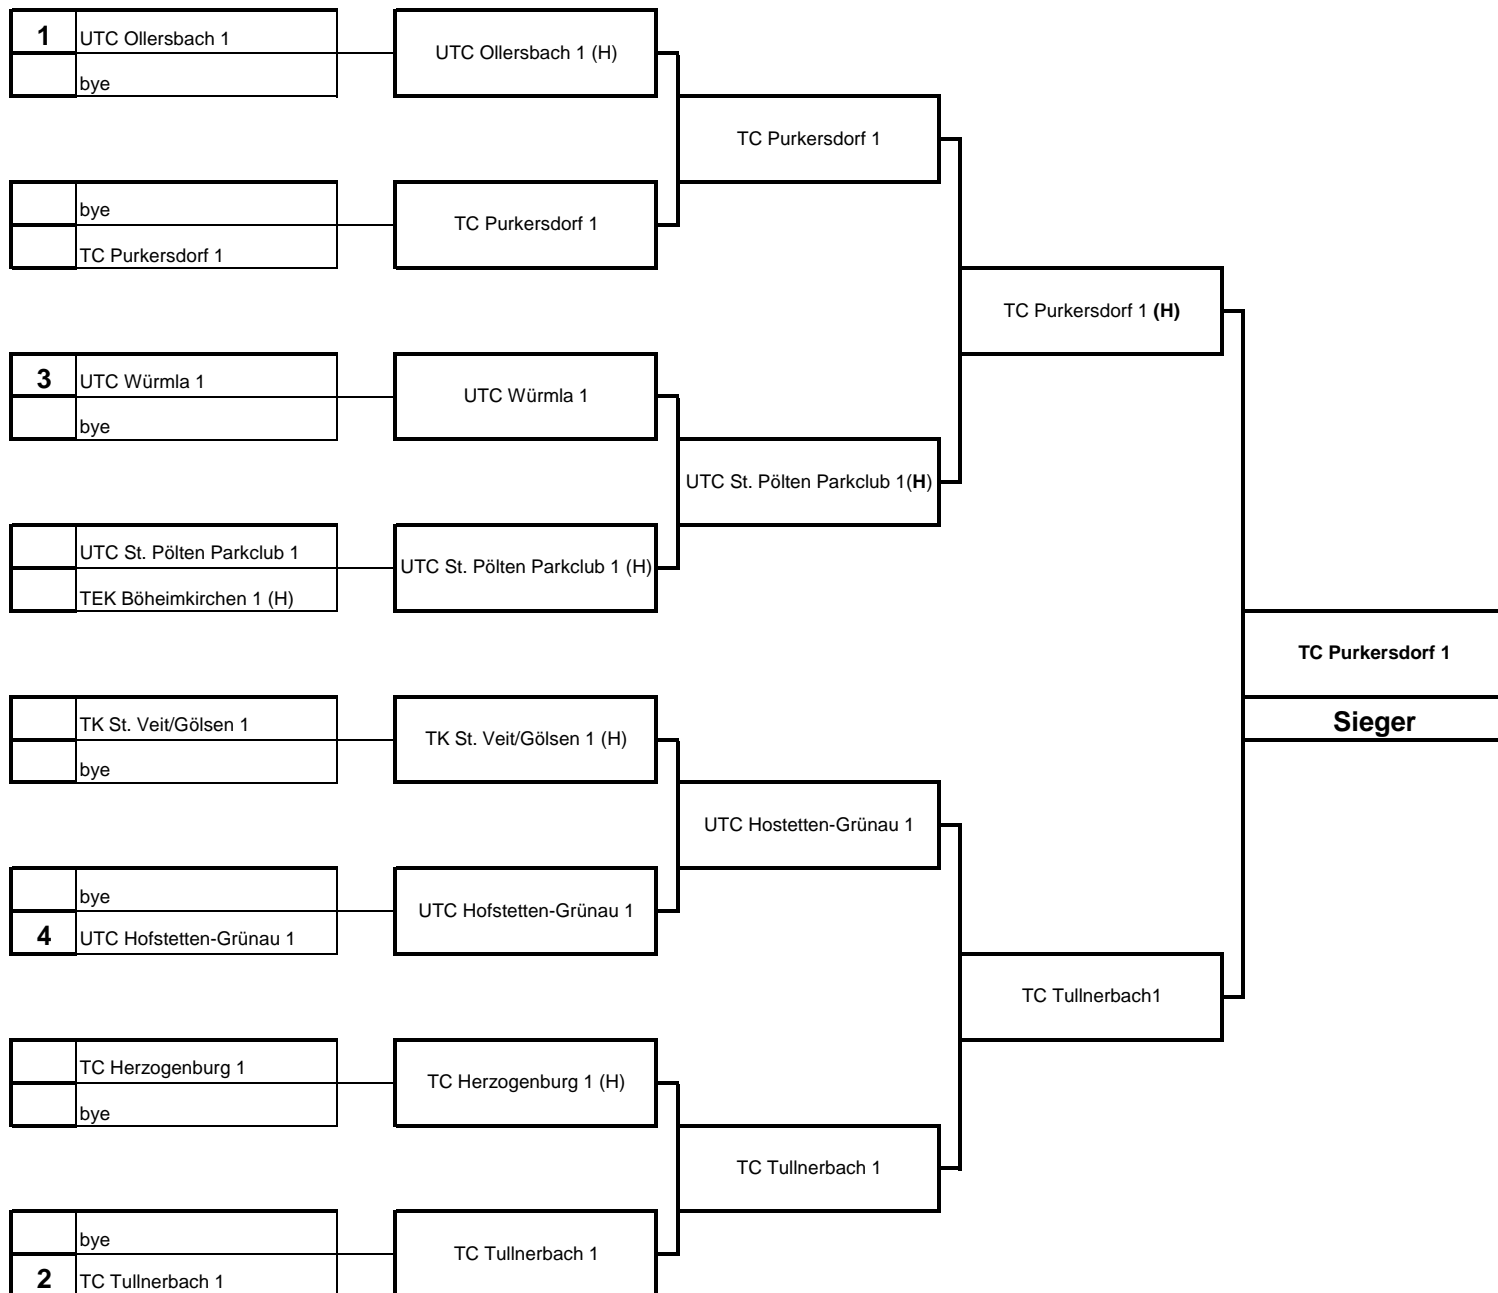

# Kreiscup Damen 2013

04.05.2013, 14:00

03.08.2013, 14:00

17.08.2013, 14:00

31.08.2013, 14:00

## Setzliste

1	UTC Ollersbach 1
2	TC Tullnerbach 1
3	UTC Würmla 1
4	UTC Hofstetten-Grünau 1