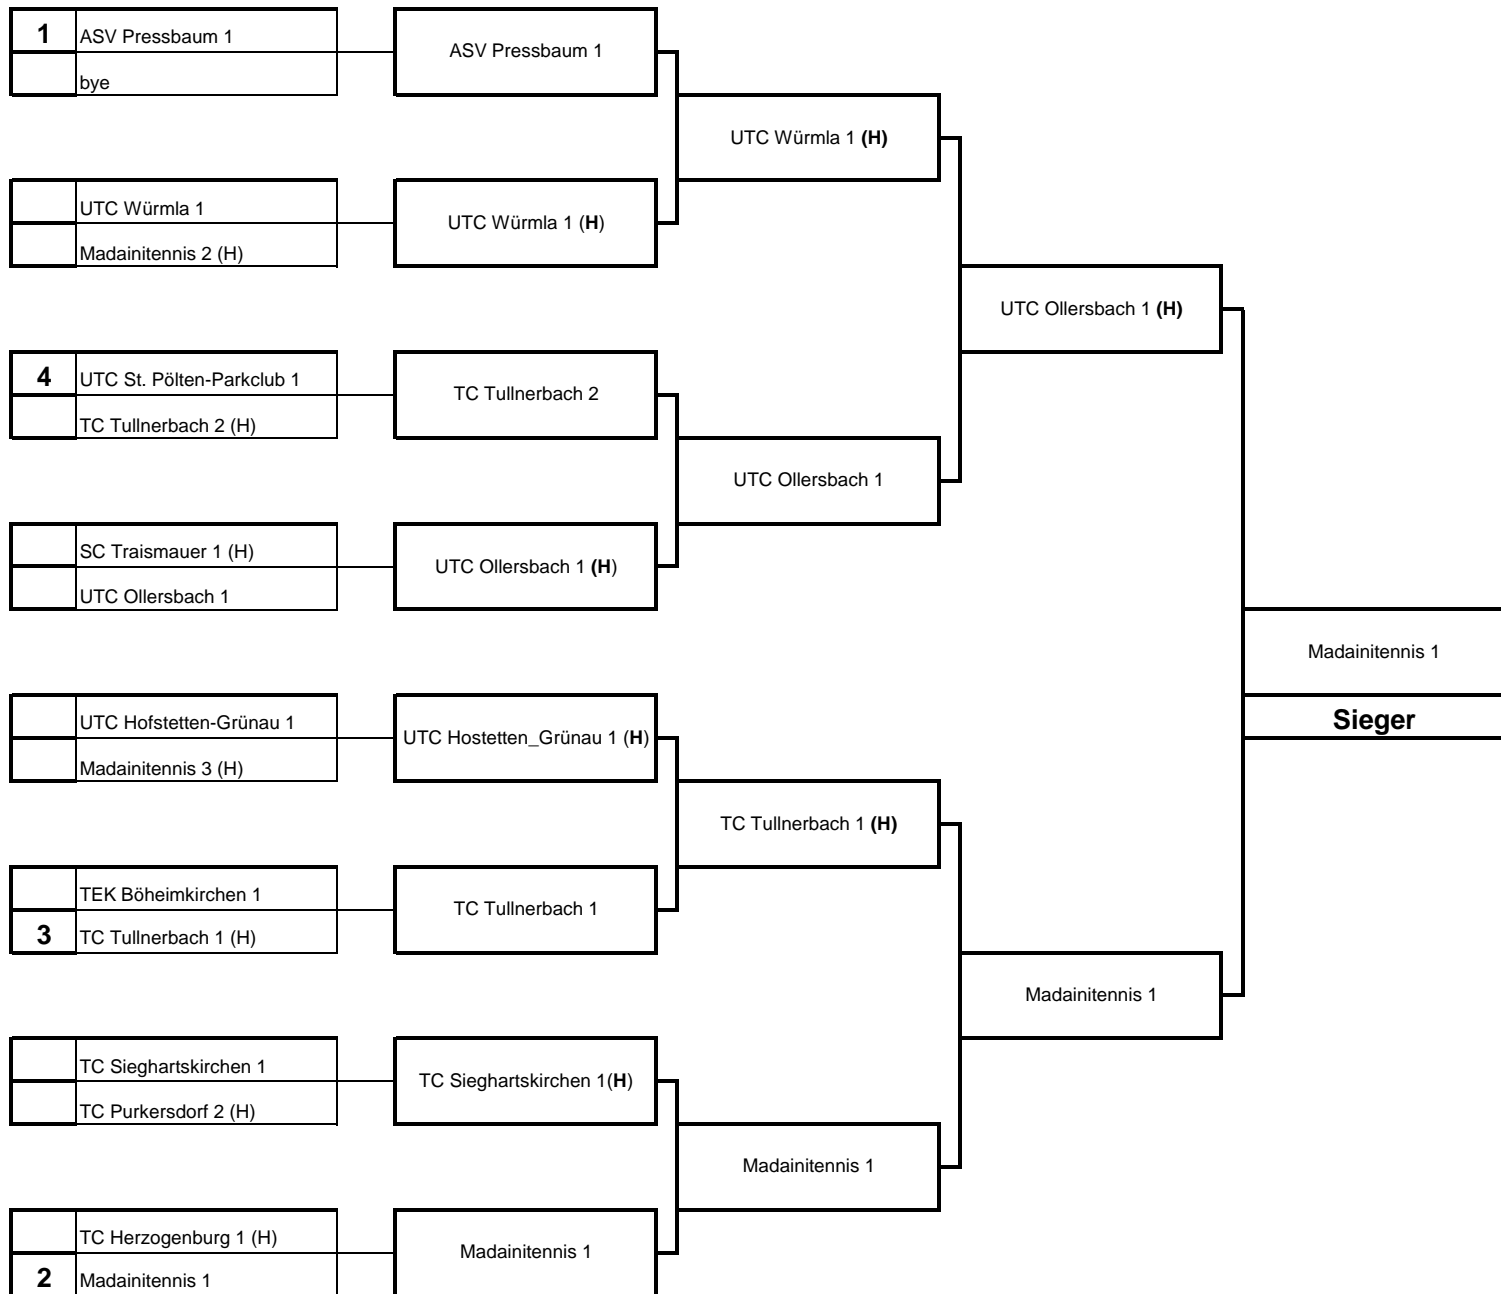

Kreiscup Damen

05.05.2012, 14:00

04.08.2012, 14:00

18.08.2012, 14:00

01.09.2012, 14:00

Setzliste

	Setzliste
1	ASV Pressbaum 1
2	Madainitennis 1
3	TC Tullnerbach 1
4	UTC St. Pölten-Parkclub 1