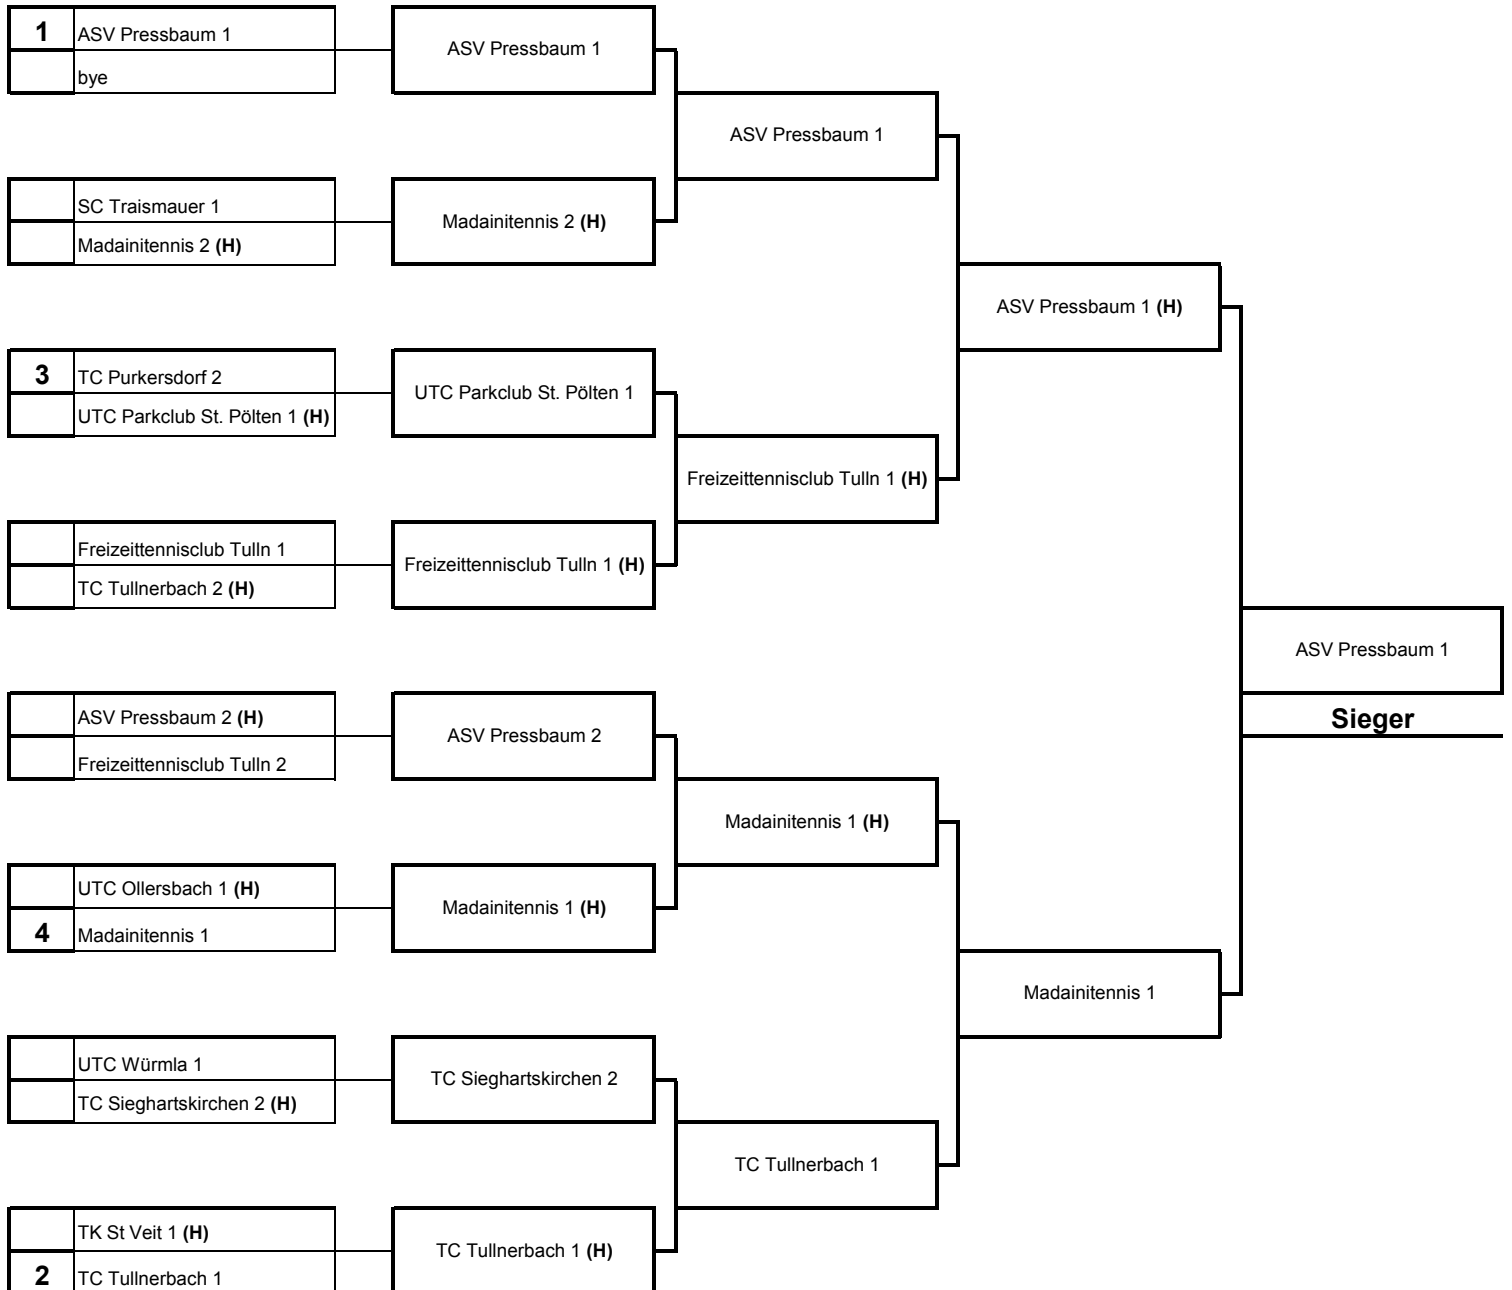

# Kreiscup NÖTV Kreis Mitte - Damen

07.05.2011, 14:00

06.08.2011, 14:00

20.08.2011, 14:00

10.09.2011, 14:00

## Setzliste

	Setzliste
1	ASV Pressbaum 1
2	TC Tullnerbach 1
3	TC Purkersdorf 2
4	Madainitennis 1