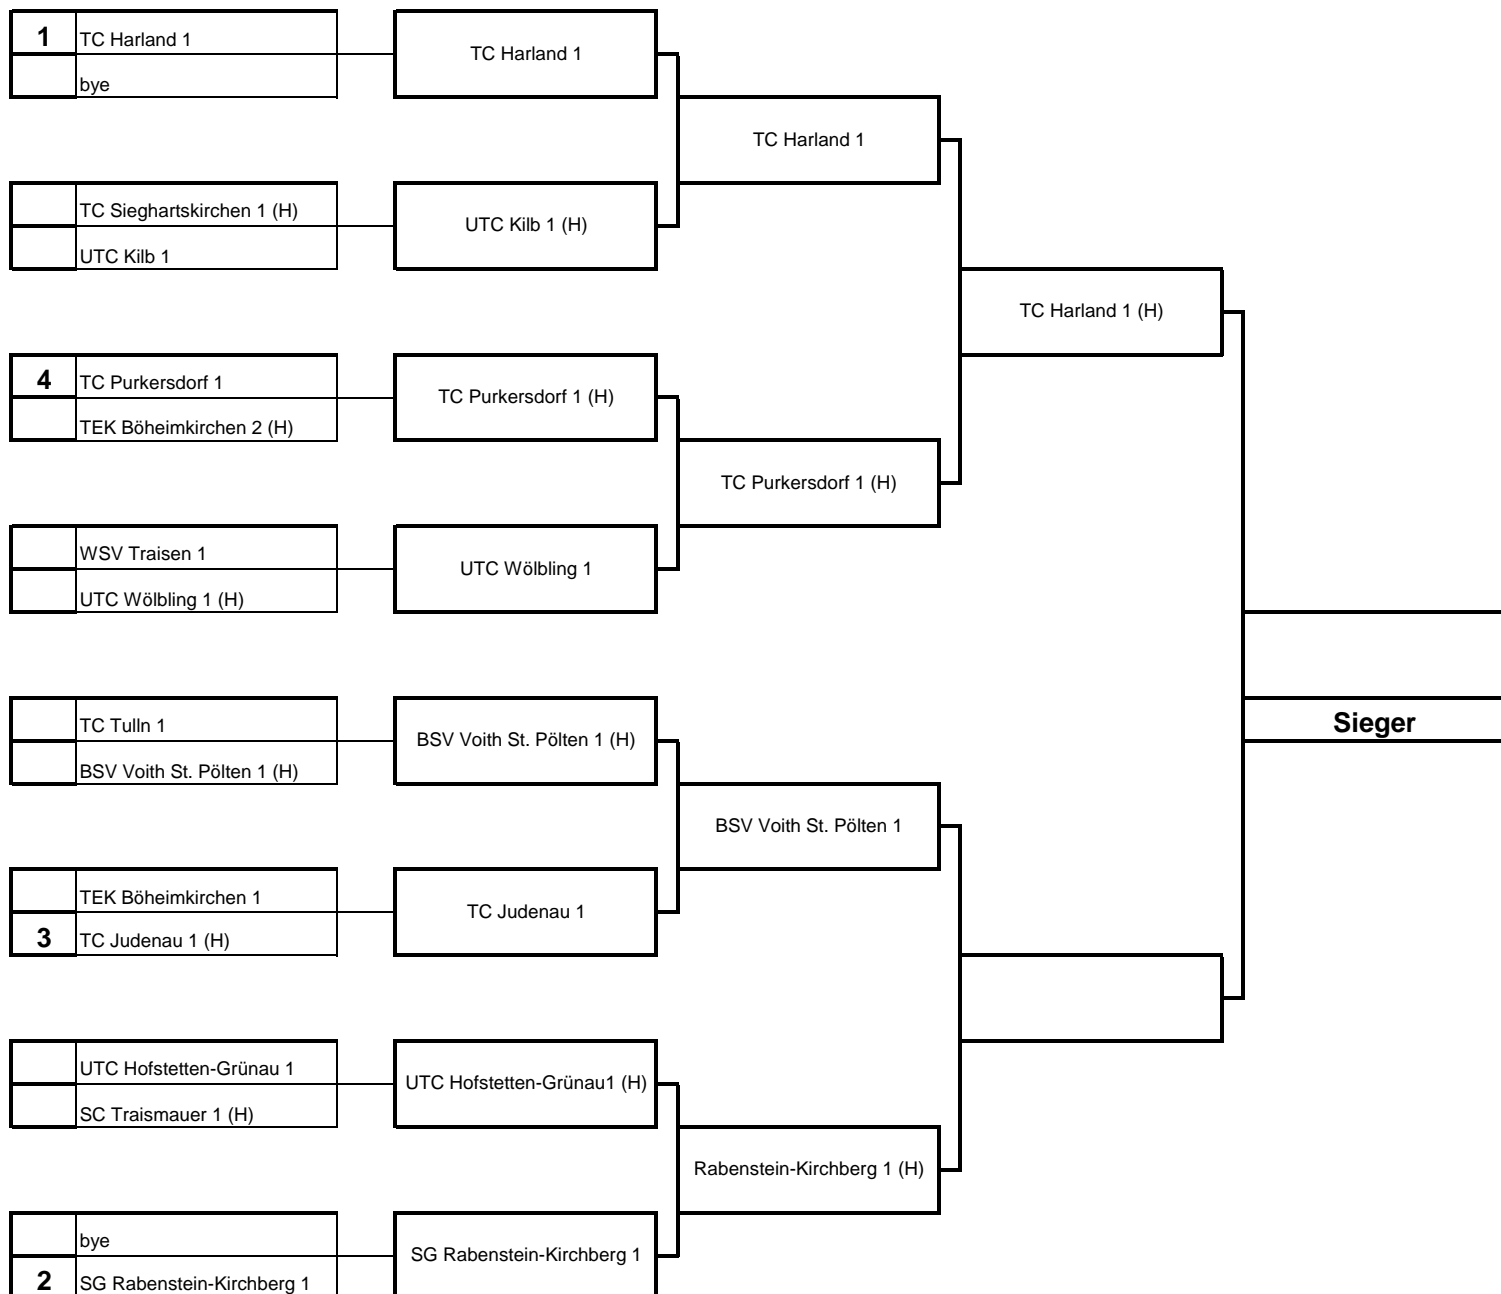

Kreiscup Herren 1 presented by Raiffeisenbank Region St. Pölten

24.07.2010, 14:00

14.08.2010, 14:00

28.08.2010, 14:00

11.09.2010, 14:00

Setzliste	
1	TC Harland 1
2	SG Rabenstein-Kirchberg 1
3	TC Judenau 1
4	TC Purkersdorf 1

Raiffeisenbank
Region St. Pölten