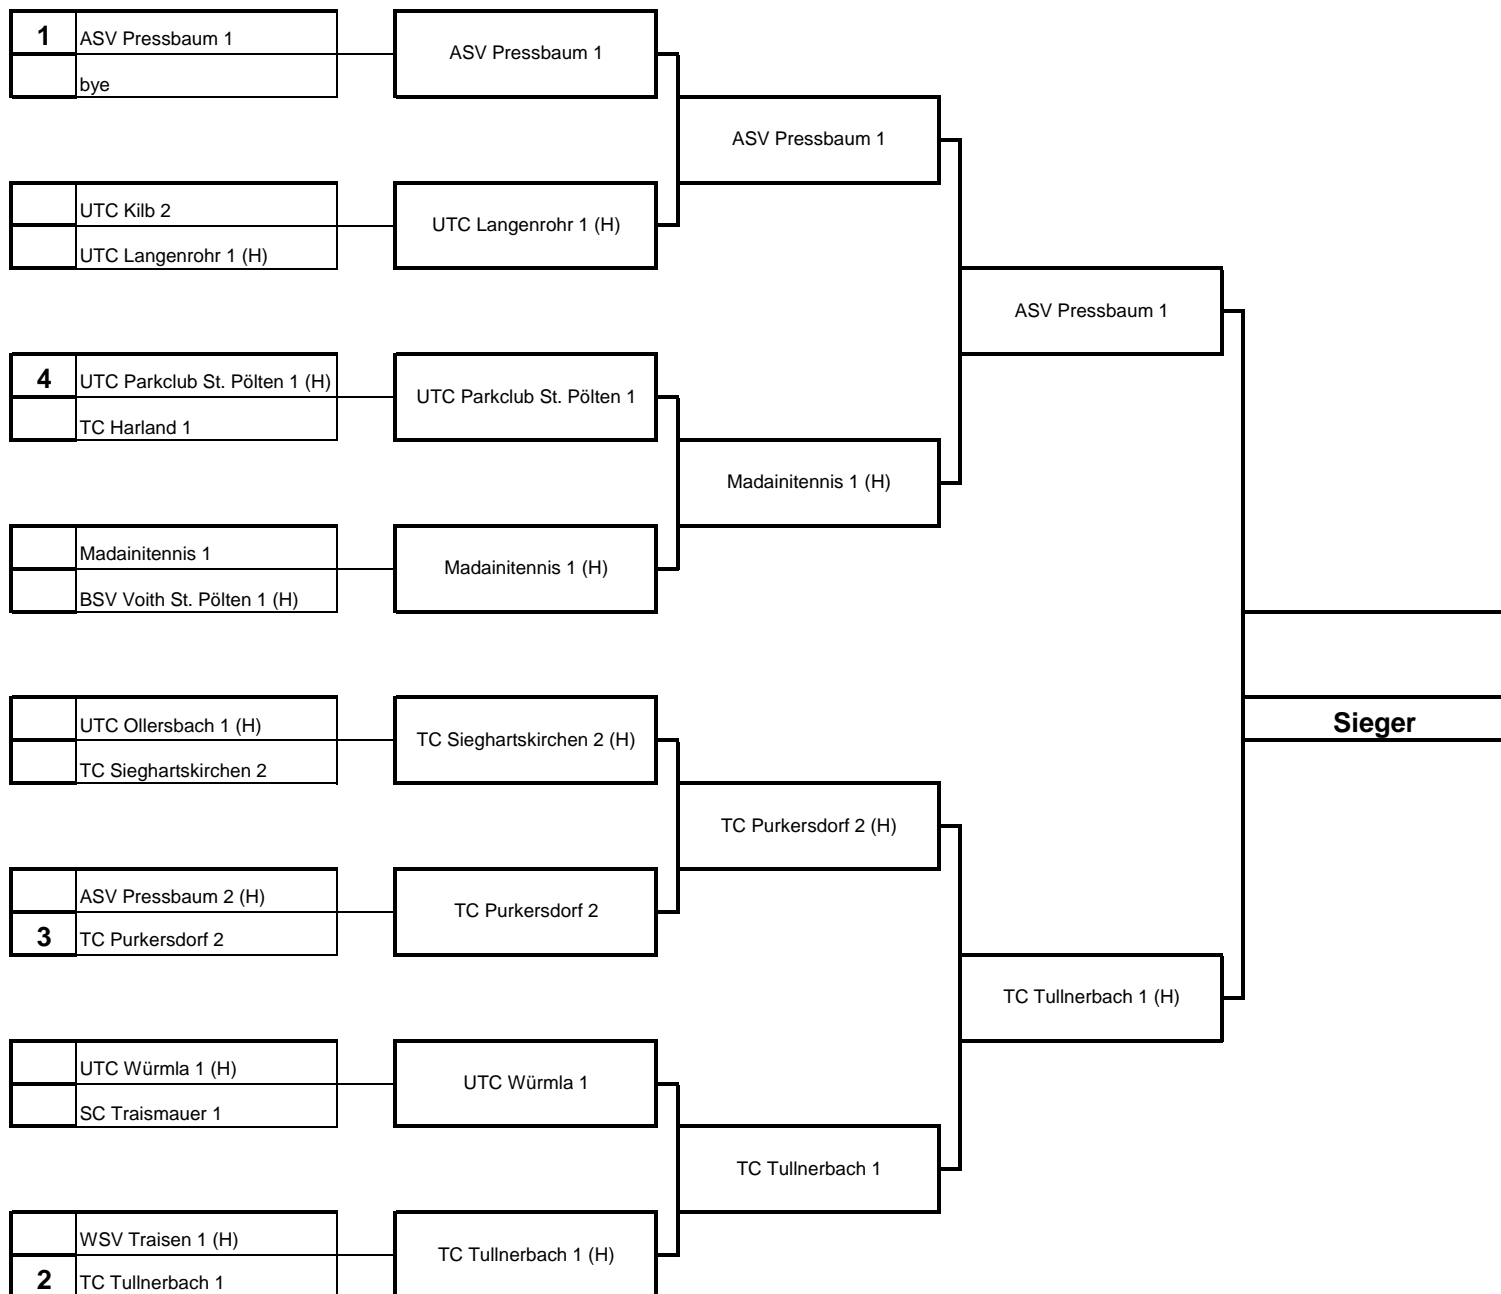

Kreiscup Damen presented by Raiffeisenbank Region St. Pölten

24.07.2010, 14:00

14.08.2010, 14:00

28.08.2010, 14:00

11.09.2010, 14:00

Setzliste	
1	ASV Pressbaum 1
2	TC Tullnerbach 1
3	TC Purkersdorf 2
4	UTC Parkclub St. Pölten 1