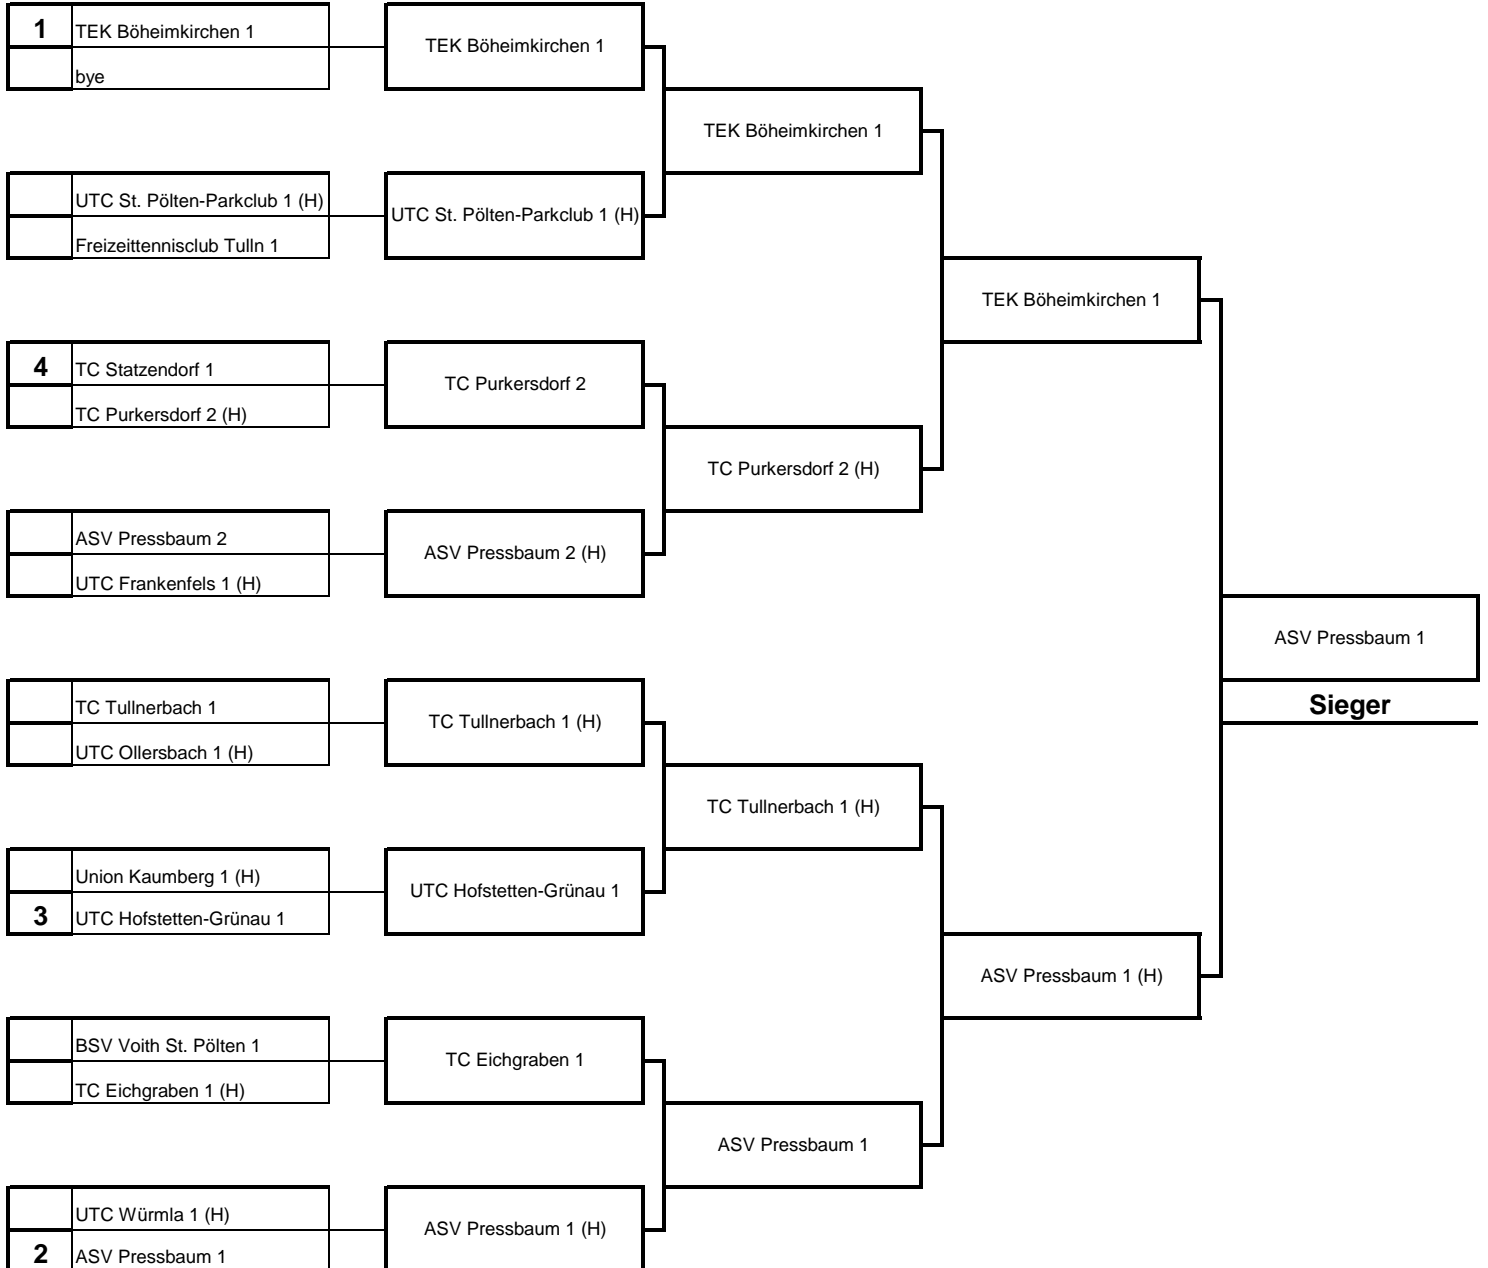

Kreiscup Damen presented by Raiffeisenbank Region St. Pölten

01.05.2009, 10:00

25.07.2009, 14:00

08.08.2009, 14:00

22.08.2009, 14:00

Setzliste	
1	TEK Böhheimkirchen 1
2	ASV Pressbaum 1
3	UTC Hofstetten-Grünau 1
4	TC Statzendorf 1